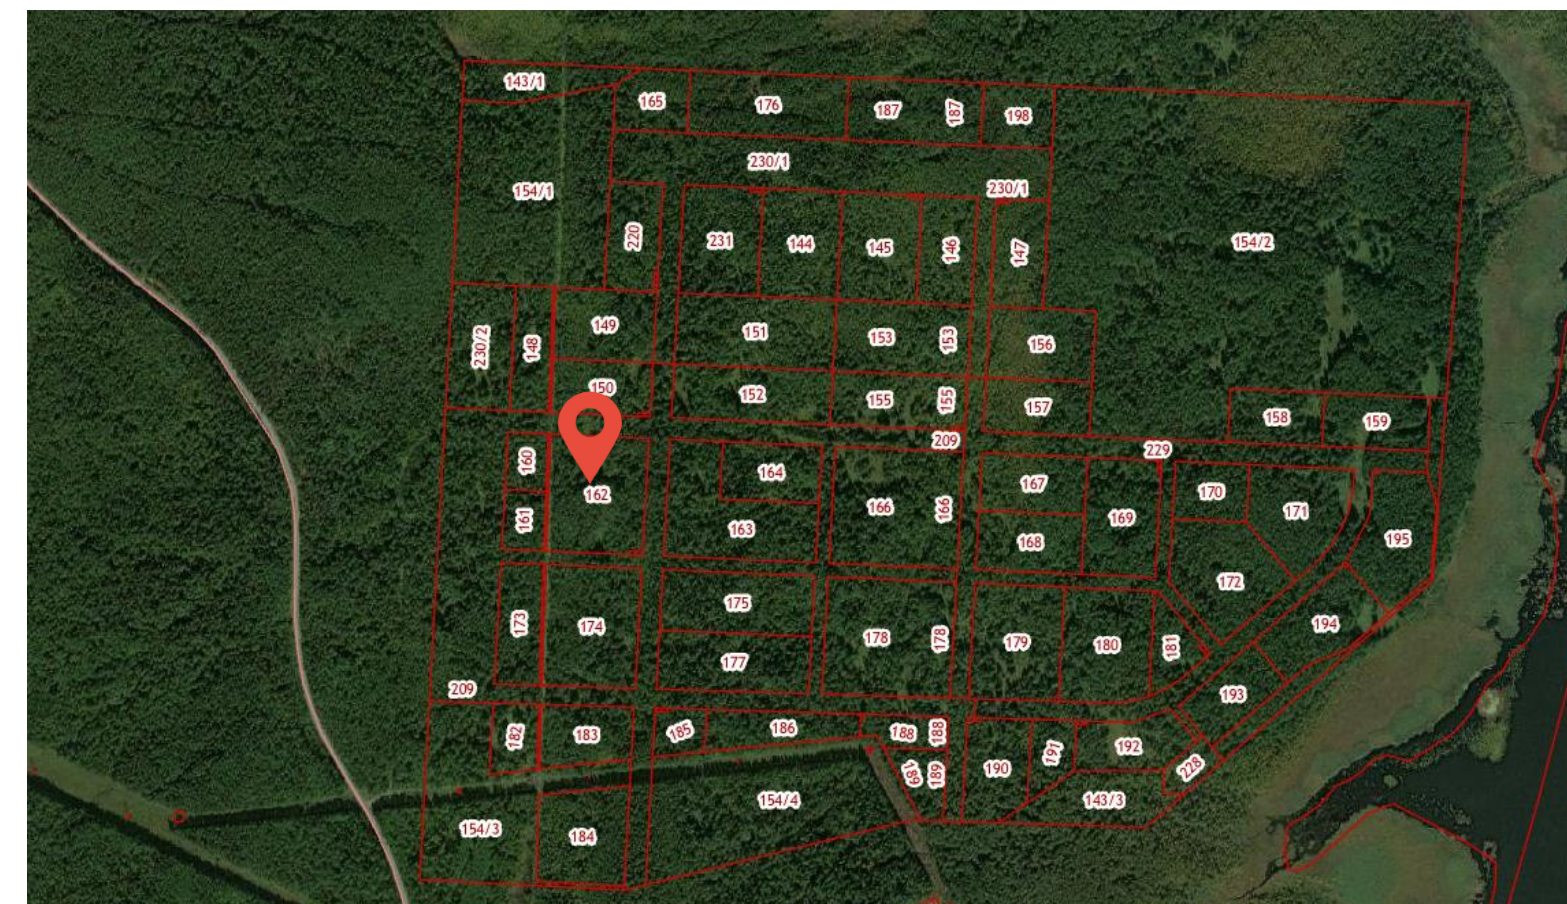

СВЕДЕНИЯ О СВОБОДНЫХ ЗЕМЕЛЬНЫХ УЧАСТКАХ, РАСПОЛОЖЕННЫХ НА ТЕРРИТОРИИ МУНИЦИПАЛЬНОГО ОБРАЗОВАНИЯ

Земельный участок №5

Кадастровый номер	66:57:0101001:162
Адрес земельного участка	Свердловская область, г Новоуральск, в районе Белореченского шоссе
Площадь, кв.м	39 956
Категория земель	земли промышленности, энергетики, транспорта, связи, радиовещания, телевидения, информатики, земли для обеспечения космической деятельности, земли обороны, безопасности и земли иного специального назначения
Вид разрешенного использования	склад
Технологическое подключение (присоединение) к сетям электро-, газо-, водо-, теплоснабжения и водоотведения	имеется возможность подключения
Контакты	Ковылин Виктор Олегович - представитель АО «Атом-ТОР» в ЗАТО Новоуральск, тел.+7(922)229-89-54 e-mail: novouralsk@atomtor.ru

Подробная информация на Инвестиционной карте
Свердловской области