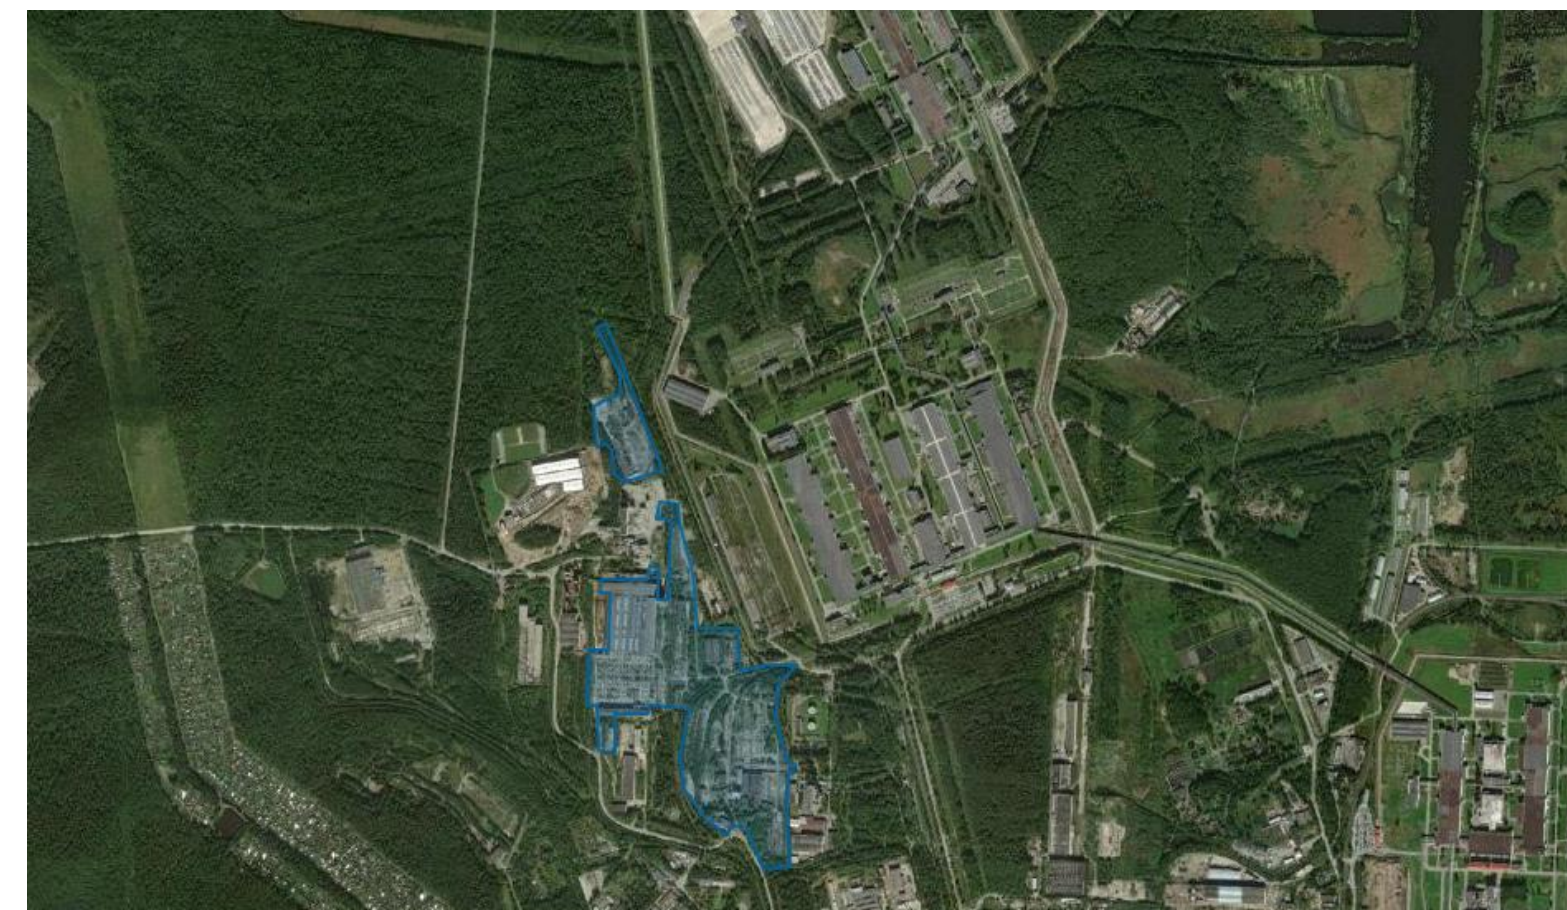

СВЕДЕНИЯ ОБ ИНВЕСТИЦИОННЫХ ПЛОЩАДКАХ, РАСПОЛОЖЕННЫХ НА ТЕРРИТОРИИ МУНИЦИПАЛЬНОГО ОБРАЗОВАНИЯ

Инвестиционная площадка №5

Наименование площадки	Площадка «Бетам»
Тип площадки	brownfield
Свободная площадь, кв.м	1 500
Технологическое подключение (присоединение) к сетям электро-, газо-, водо-, теплоснабжения и водоотведения	имеется возможность подключения
Контакты	Ковылин Виктор Олегович - представитель АО «Атом-ТОР» в ЗАТО Новоуральск, тел.+7(922)229-89-54 e-mail: novouralsk@atomtor.ru

Подробная информация на Инвестиционной карте
Свердловской области