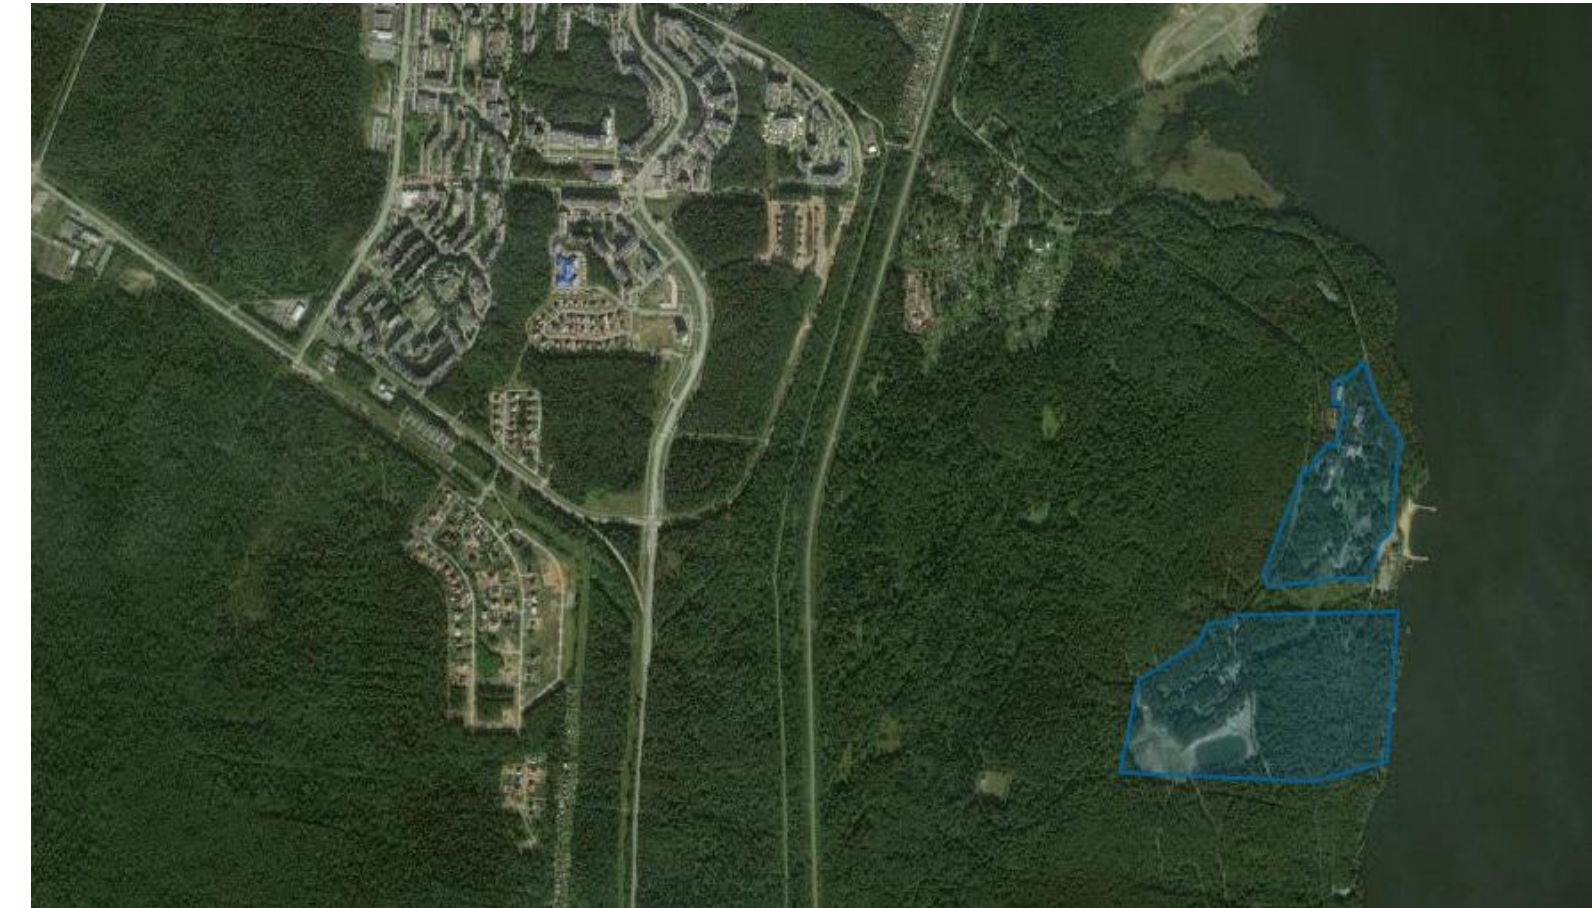

СВЕДЕНИЯ ОБ ИНВЕСТИЦИОННЫХ ПЛОЩАДКАХ, РАСПОЛОЖЕННЫХ НА ТЕРРИТОРИИ МУНИЦИПАЛЬНОГО ОБРАЗОВАНИЯ

Инвестиционная площадка №6

Наименование площадки	«Зеленый мыс»
Тип площадки	brownfield
Свободная площадь, кв.м	отсутствует
Технологическое подключение (присоединение) к сетям электро-, газо-, водо-, теплоснабжения и водоотведения	имеется возможность подключения
Контакты	Ковылин Виктор Олегович - представитель АО «Атом-ТОР» в ЗАТО Новоуральск, тел.+7(922)229-89-54 e-mail: novouralsk@atomtor.ru

Подробная информация на Инвестиционной карте
Свердловской области