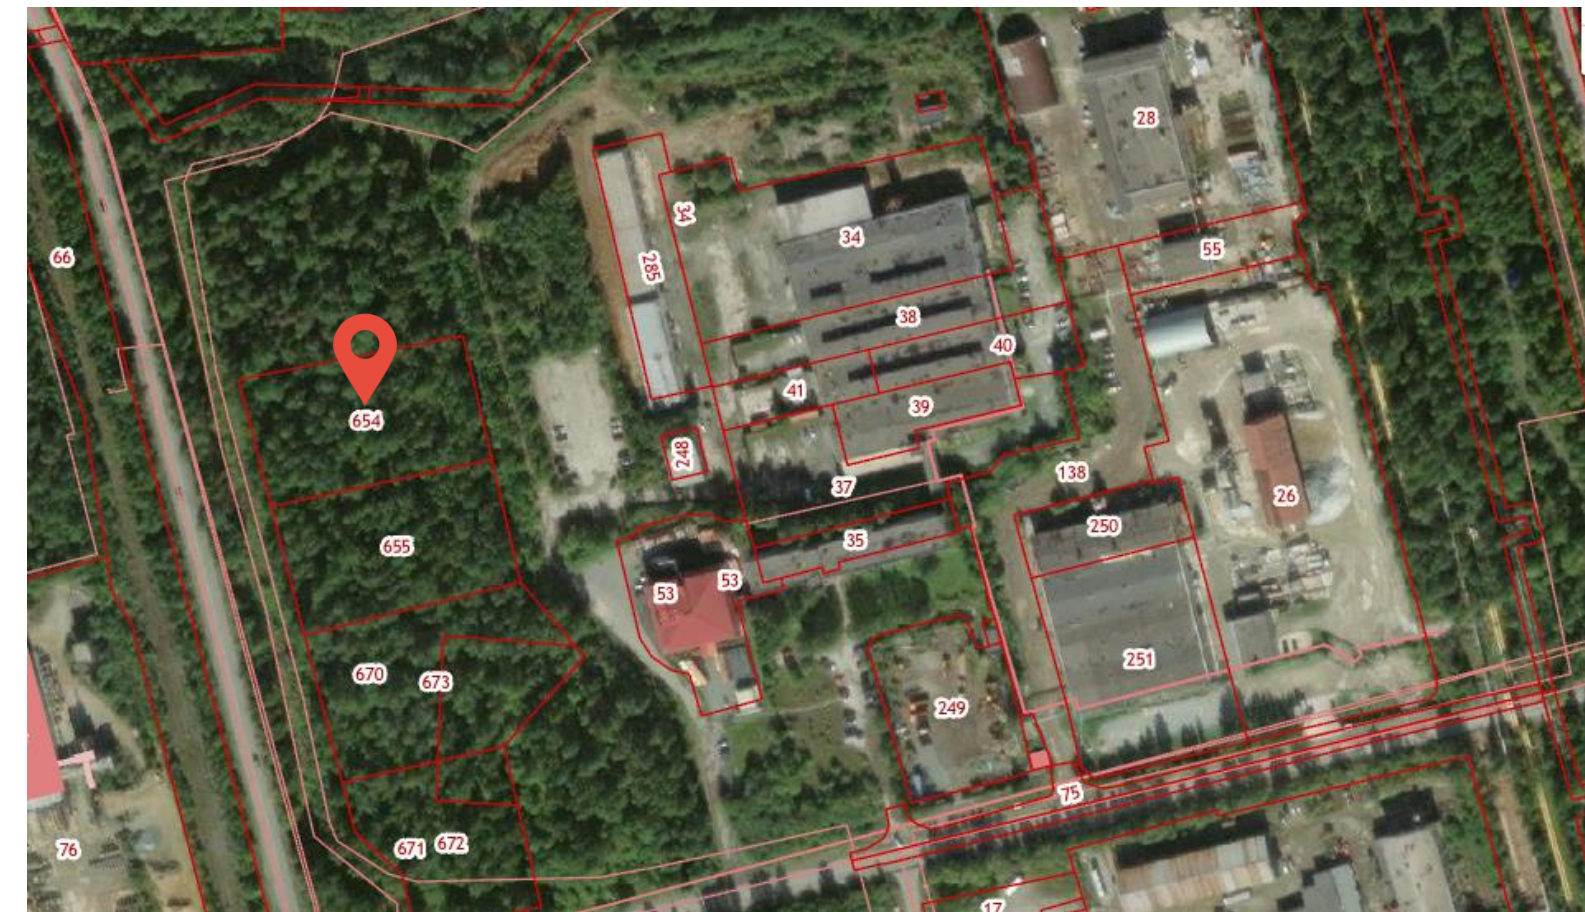

СВЕДЕНИЯ О СВОБОДНЫХ ЗЕМЕЛЬНЫХ УЧАСТКАХ, РАСПОЛОЖЕННЫХ НА ТЕРРИТОРИИ МУНИЦИПАЛЬНОГО ОБРАЗОВАНИЯ

Земельный участок №2

Кадастровый номер	66:57:0101005:654
Адрес земельного участка	Свердловская область, г. Новоуральск, проезд Стройиндустрии
Площадь, кв.м	4 611
Категория земель	земли населенных пунктов
Вид разрешенного использования	производственная деятельность
Технологическое подключение (присоединение) к сетям электро-, газо-, водо-, теплоснабжения и водоотведения	имеется возможность подключения
Контакты	Журавлева Ирина Петровна - главный специалист отдела имущественных и земельных отношений Комитета по управлению муниципальным имуществом, +7(34370)9-98-47

Подробная информация на [Инвестиционной карте](#)
Свердловской области