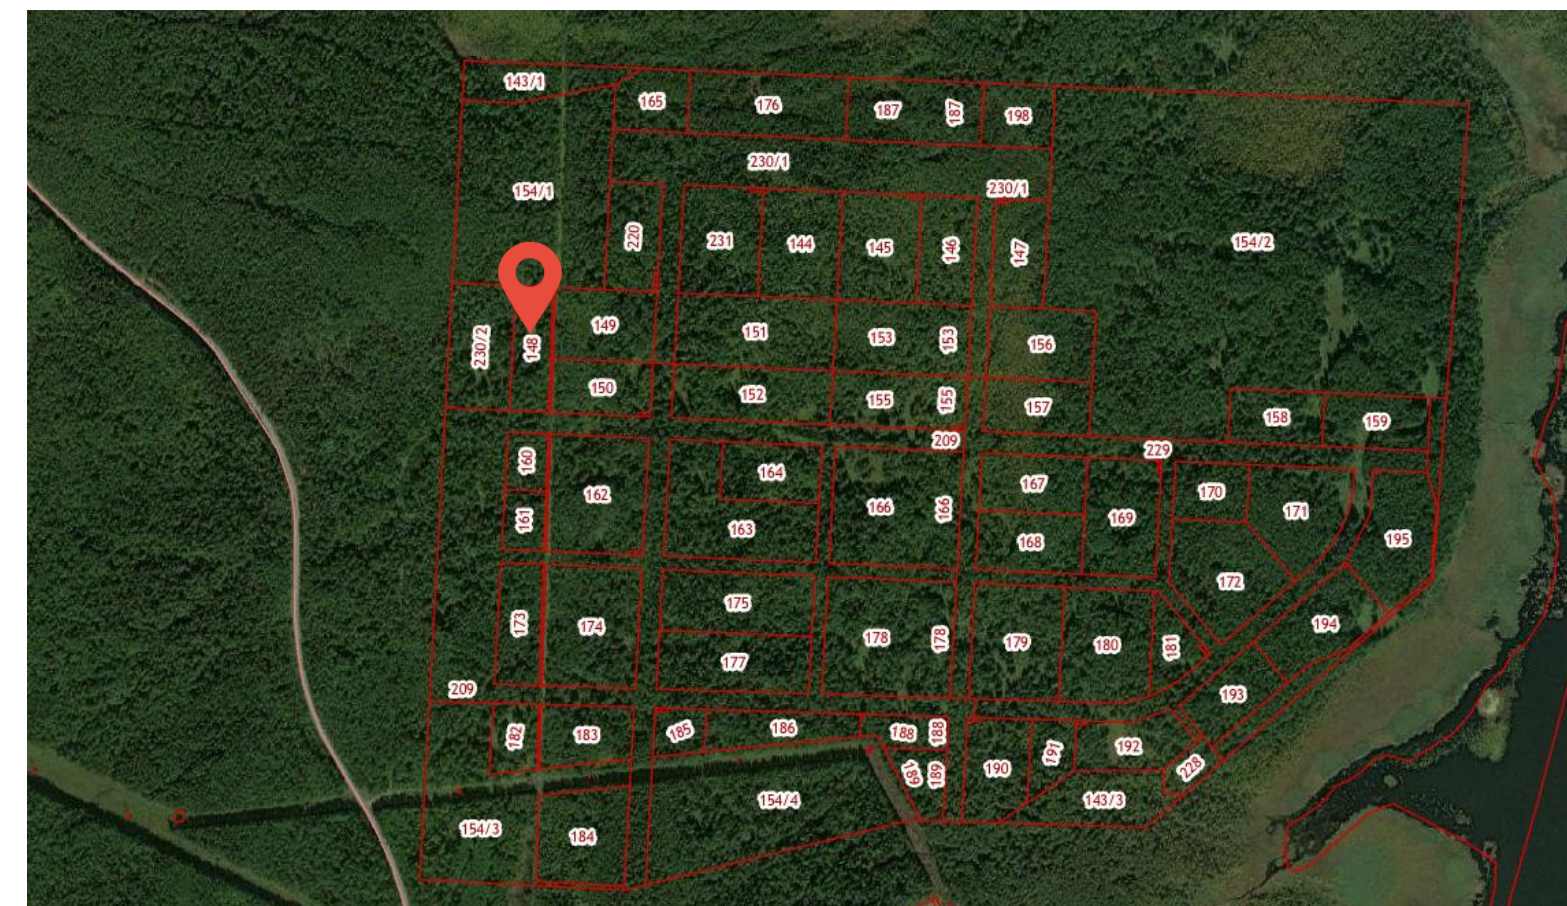

СВЕДЕНИЯ О СВОБОДНЫХ ЗЕМЕЛЬНЫХ УЧАСТКАХ, РАСПОЛОЖЕННЫХ НА ТЕРРИТОРИИ МУНИЦИПАЛЬНОГО ОБРАЗОВАНИЯ

Земельный участок №3

Кадастровый номер	66:57:0101001:148
Адрес земельного участка	Свердловская область, г Новоуральск, в районе Белореченского шоссе
Площадь, кв.м	16 899
Категория земель	земли промышленности, энергетики, транспорта, связи, радиовещания, телевидения, информатики, земли для обеспечения космической деятельности, земли обороны, безопасности и земли иного специального назначения
Вид разрешенного использования	деловое управление
Технологическое подключение (присоединение) к сетям электро-, газо-, водо-, теплоснабжения и водоотведения	имеется возможность подключения
Контакты	Ковылин Виктор Олегович - представитель АО «Атом-ТОР» в ЗАТО Новоуральск, тел.+7(922)229-89-54 e-mail: novouralsk@atomtor.ru

Подробная информация на Инвестиционной карте
Свердловской области