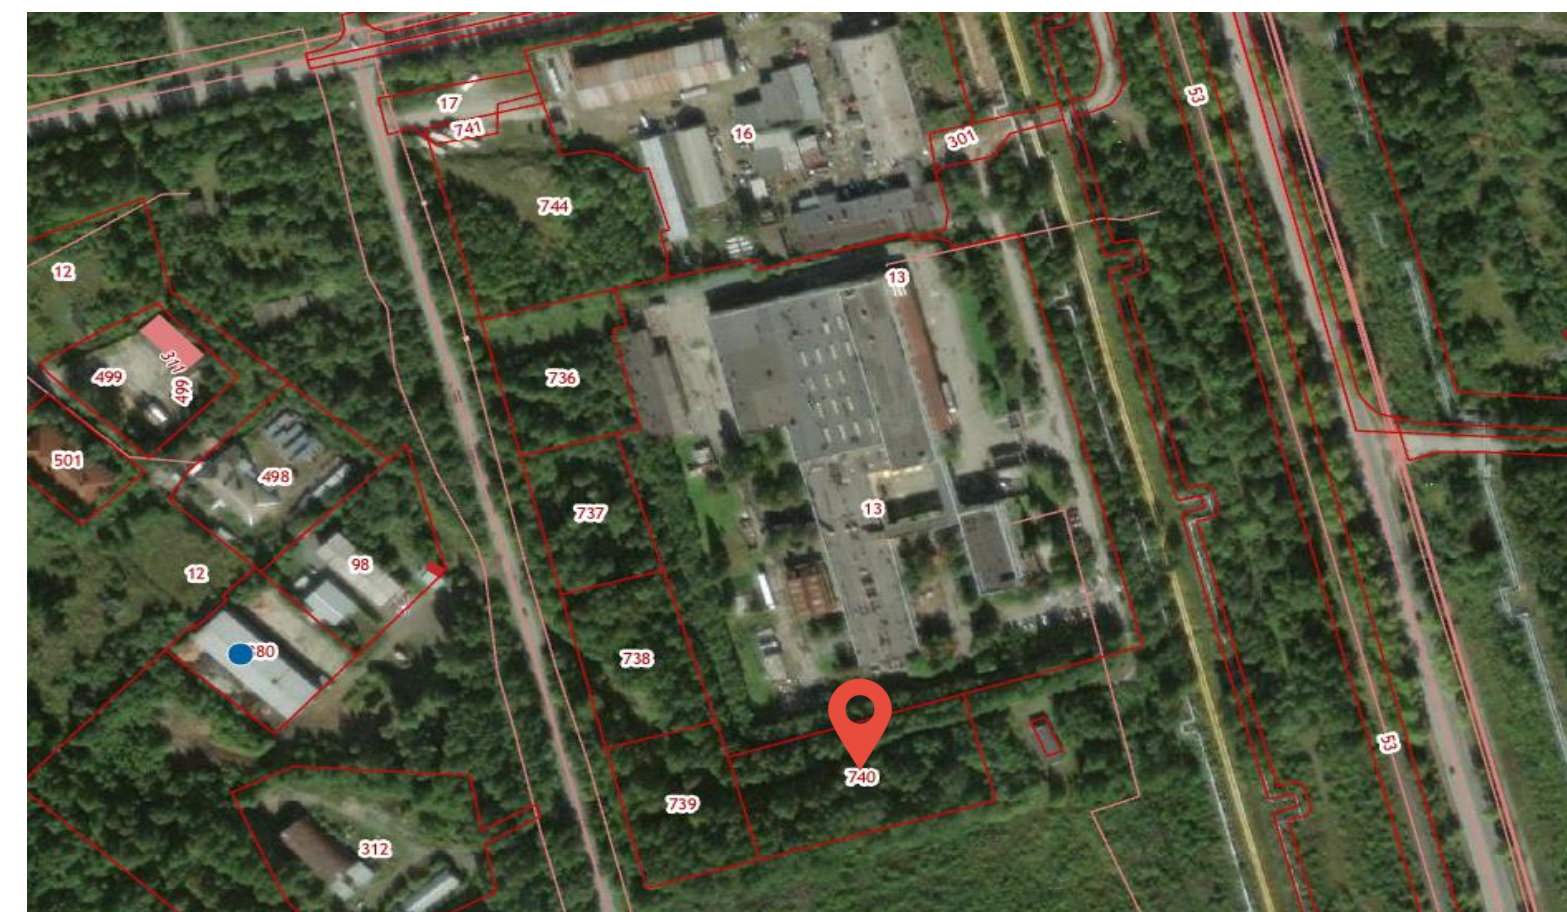

Земельный участок №1

Кадастровый номер	66:57:0101011:740
Адрес земельного участка	Свердловская область, г. Новоуральск, ул. Таганская
Площадь, кв.м	4 716
Категория земель	земли населенных пунктов
Вид разрешенного использования	производственная деятельность
Технологическое подключение (присоединение) к сетям электро-, газо-, водо-, теплоснабжения и водоотведения	имеется возможность подключения
Контакты	Журавлева Ирина Петровна - главный специалист отдела имущественных и земельных отношений Комитета по управлению муниципальным имуществом, +7(34370)9-98-47