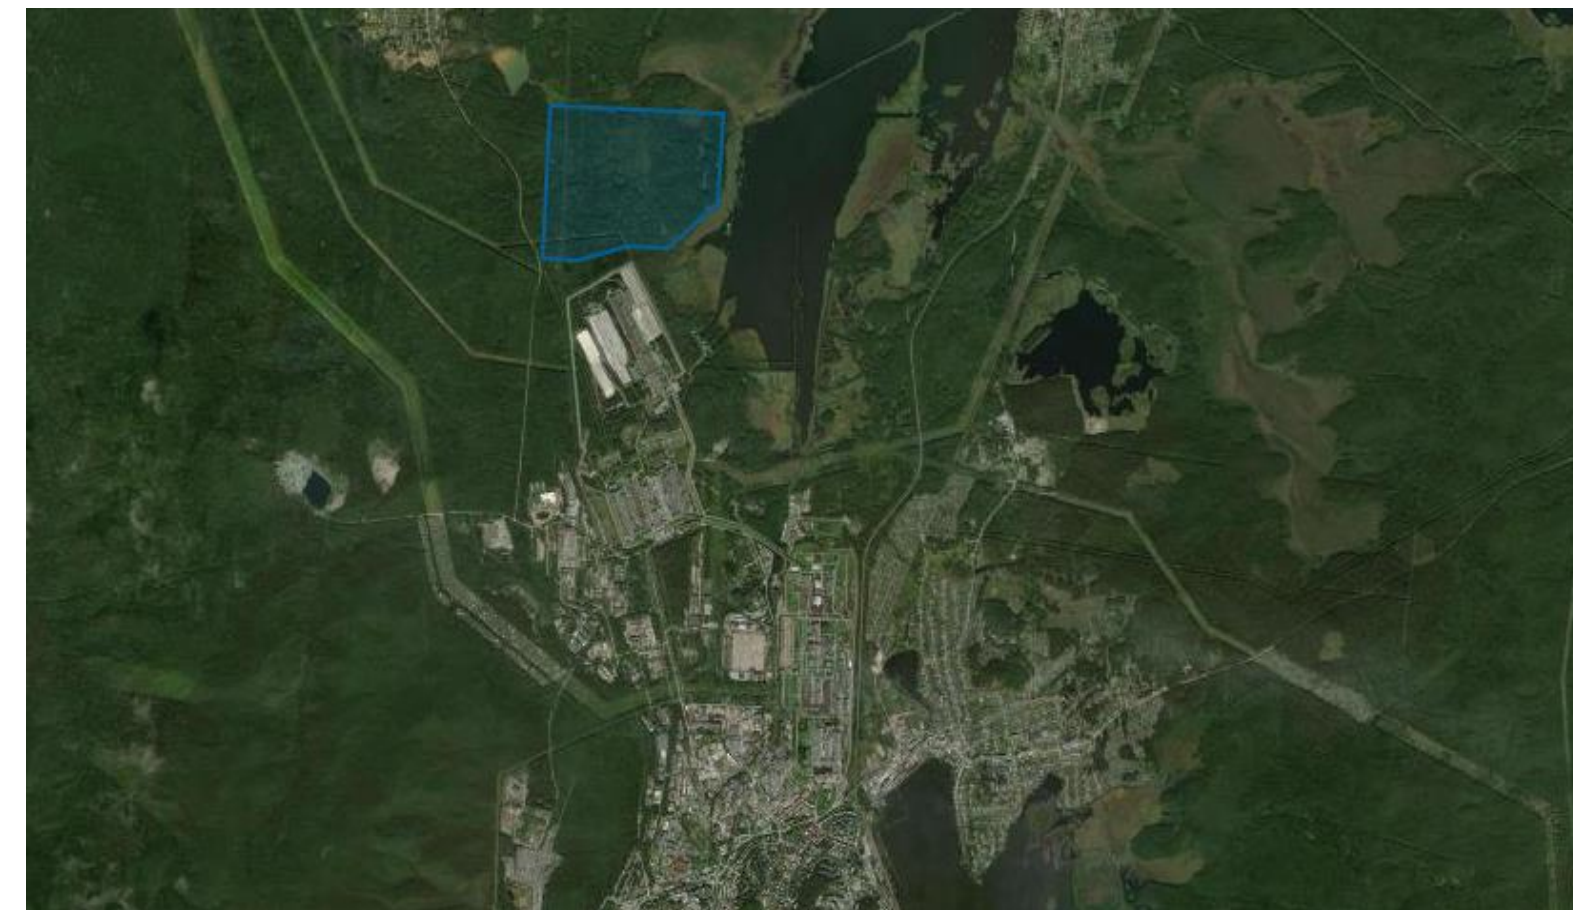

СВЕДЕНИЯ ОБ ИНВЕСТИЦИОННЫХ ПЛОЩАДКАХ, РАСПОЛОЖЕННЫХ НА ТЕРРИТОРИИ МУНИЦИПАЛЬНОГО ОБРАЗОВАНИЯ

Инвестиционная площадка №1

Наименование площадки	Индустриальный парк
Тип площадки	greenfield
Свободная площадь, га	200
Технологическое подключение (присоединение) к сетям электро-, газо-, водо-, теплоснабжения и водоотведения	отсутствует
Контакты	Ковылин Виктор Олегович - представитель АО «Атом-ТОР» в ЗАТО Новоуральск, тел.+7(922)229-89-54 e-mail: novouralsk@atomtor.ru

[Подробная информация на Инвестиционной карте
Свердловской области](#)