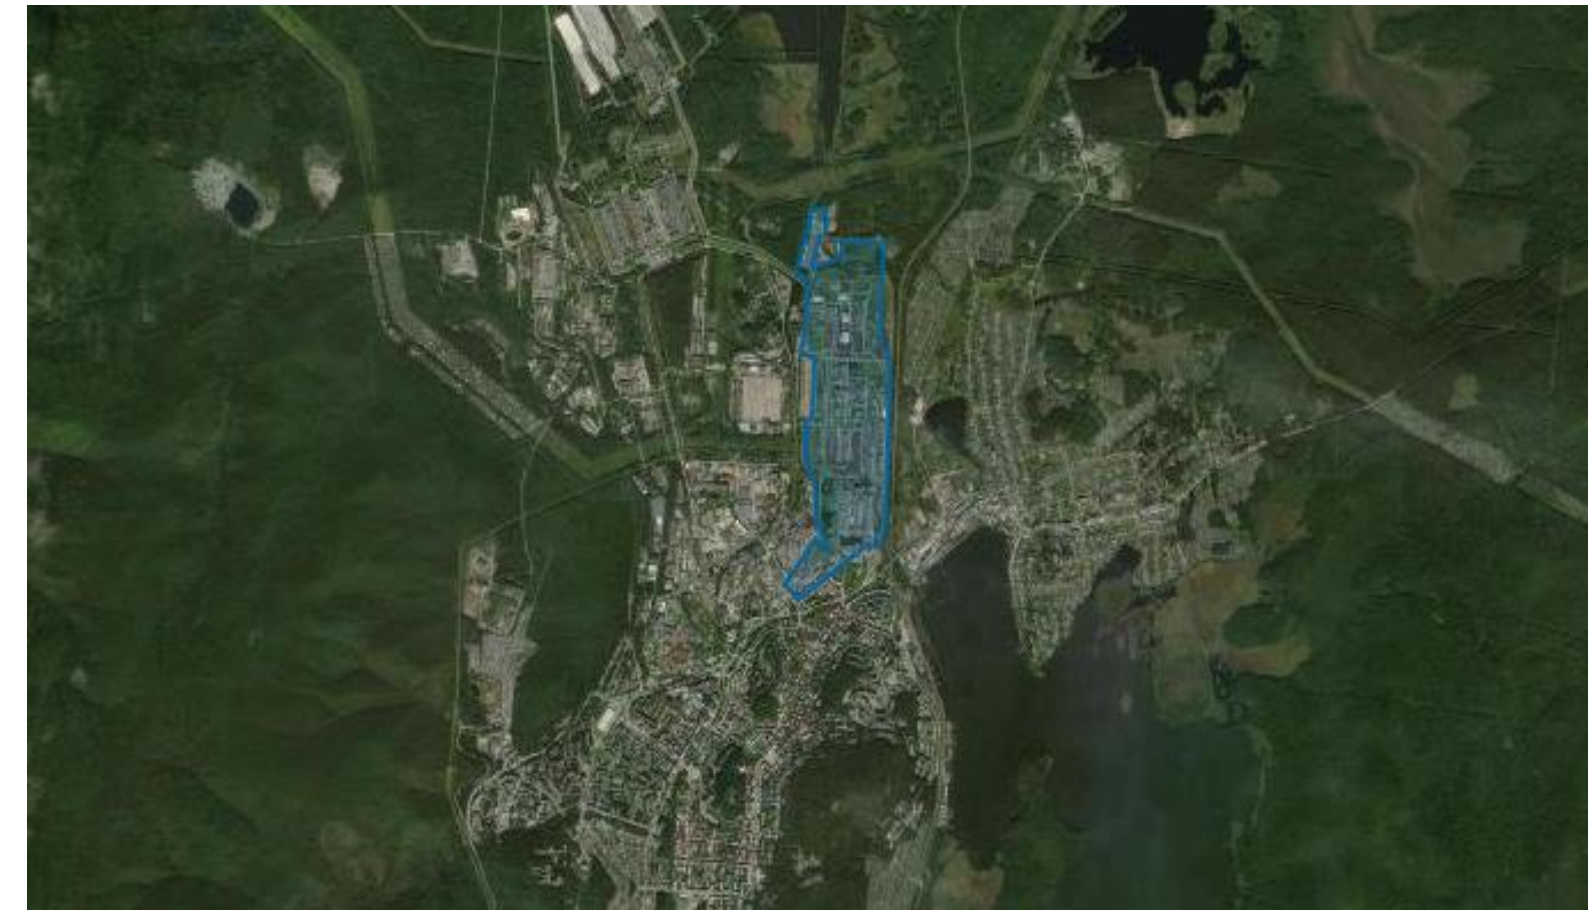

СВЕДЕНИЯ ОБ ИНВЕСТИЦИОННЫХ ПЛОЩАДКАХ, РАСПОЛОЖЕННЫХ НА ТЕРРИТОРИИ МУНИЦИПАЛЬНОГО ОБРАЗОВАНИЯ

Инвестиционная площадка №2

Наименование площадки	«1-4 промплощадка АО «УЭХК»
Тип площадки	brownfield
Свободная площадь, кв.м	отсутствует
Технологическое подключение (присоединение) к сетям электро-, газо-, водо-, теплоснабжения и водоотведения	имеется возможность подключения
Контакты	Ковылин Виктор Олегович - представитель АО «Атом-ТОР» в ЗАТО Новоуральск, тел.+7(922)229-89-54 e-mail: novouralsk@atomtor.ru

Подробная информация на [Инвестиционной карте Свердловской области](#)